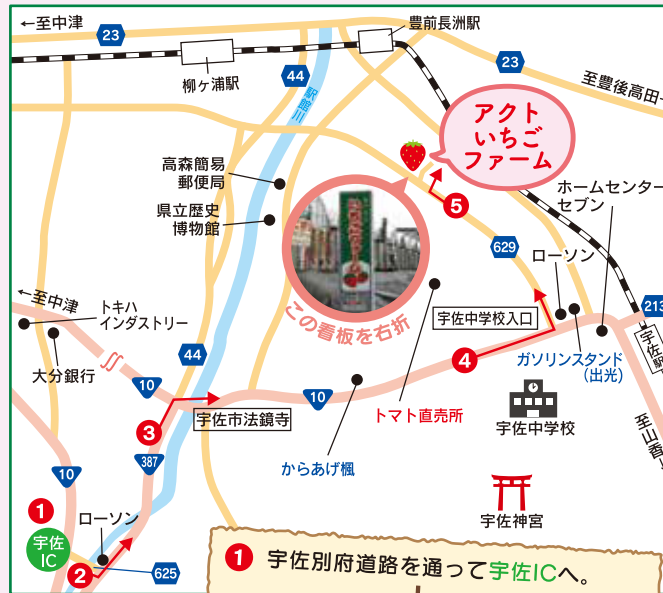

コロナ対策
実施中!

ACT

九州でいちばん大きないちご園

アクトいちごファーム

2021年は
1月10日(日)
スタート

交通アクセス

- 1 宇佐別府道路を通過して宇佐ICへ。
- 2 宇佐ICを出て右折して625を通り、ローソンを目印に左折してください。
- 3 387を通り宇佐市法鏡寺交差点を右折。
- 4 10を進み宇佐中学校入口を左折して、629を進んでください。
- 5 途中でアクトいちごファームの看板が見えてきますので看板を目印に右折してください。

指の間に茎を挟み込み、勢いよく手首を
手前に引く。上手く摘めると「パチン」
という音がします。これがいちごの苗を
傷めない摘み方!

美味しいいちごの探し方

まずは赤い実を探す

小さくても赤い方がおいしい。

ヘタが反り返っている
いちごも食べ時!

極々まれに、ヘタと実の間に割れている
いちごが!これは完熟のサインです。もし
見つけられたら絶対確保!
ヘタが伸びているのも完熟です。

ご注意

★赤い実がなくなりしだい
閉園となります。